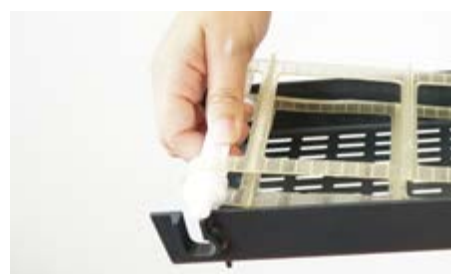

6. Acciona la pestaña de bloqueo.

7. Enrosca las bolas.

8. Coloca el sistema de exprimido junto con las copas.

9. Enrosca las tuercas.

10. Coloca el barredor e insértalo en la bandeja Adapt.

11. Inserta el filtro en la bandeja Adapt.

12. Inserta la bandeja Adapt.

13. Enrosca las tuercas de la bandeja Adapt.

14. Gira la pestaña inferior y coloca un lateral de la carátula.

15. Quitar el protector cuchilla.

Z40 NATURE ss cabinet

16. Inserta la carátula.